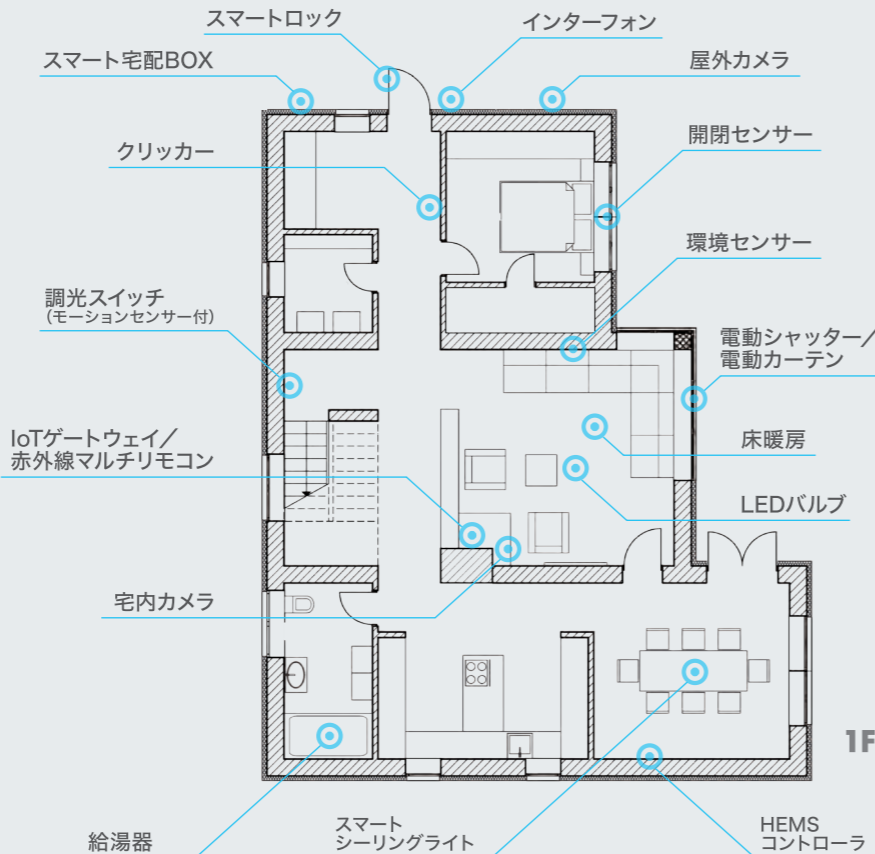

Why **SpaceCore** ?
スペース・コアが選ばれる理由 2.

多彩なIoTデバイスや住宅設備と連携。
業界トップクラスの20種以上のIoTデバイス、18種以上の住宅設備と連携。
多彩なメーカーの機器が連動して、“本当に使える”スマートホームを実現します。

20 種類以上の IoTデバイス × **18** 種類以上の 住宅設備

インターホン

Why **SpaceCore** ?
スペース・コアが選ばれる理由 3.

多くの物件で導入され、日々アップデート。
スペース・コアは、既に多くの物件で導入され稼働中。
現場の声をフィードバックして機能や精度を常にアップデートしています。

導入物件 **21,000** 戸以上 導入社数 **250** 社以上