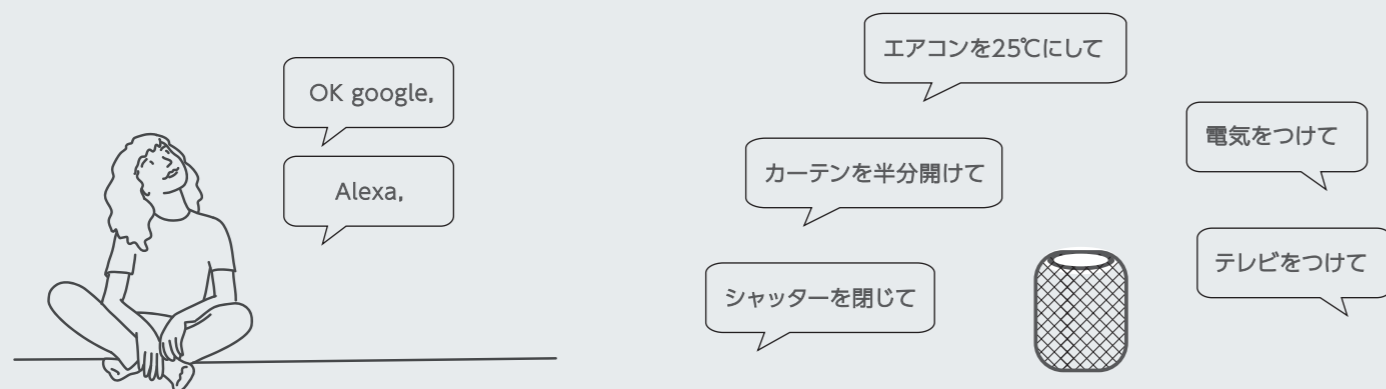

インターフォン
〈Akuvox〉

呼出しをアプリで受け、ビデオ通話で来客対応。集合玄関ではエントランス解錠もアプリで可能。

スマートホーム機能 1.
ホームコントロール

家じゅうの様々な家電や設備、デバイスを1つのアプリで自在に制御。
さらに、センサーと家電を連携させて自動コントロールもできます。

外出先から家電や設備を操作

声で家電を操作

いつもの状態へまとめて操作

スマートホーム機能 2. セキュリティ

大がかりな工事をすることなく簡単にホームセキュリティを実現。
お持ちのスマートフォンが「鍵」に、「監視カメラ」に、「警報機」になります。

外出先から玄関を管理

外出先から状況の確認と対応

自宅周辺の状況を確認

スマートホーム機能 3.
見守り

留守番の子どもやペット、離れて暮らす親の様子をアプリでチェック。
温度や湿度など室内環境も自動でコントロールできて安心です。

留守番の子どもを見守り

子供の帰宅時、
インターフォン呼び出しを
スマホに通知

温度センサーと連動
もしくは遠隔操作で
室内環境を管理

室内設置のカメラで
様子を確認

留守番のペットを見守り

温度センサーと連動
もしくは遠隔操作で
カーテンを開閉

温度センサーと連動
もしくは遠隔操作で
室内環境を管理

夜間も
暗視モードで
様子を確認

一人暮らしの高齢者を見守り

解錠・施錠を
スマホに通知し、
外出の確認や
在宅時の施錠を確認