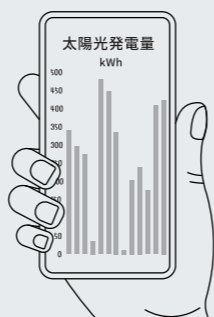

太陽光発電システムやエネファームなどの
燃料電池の発電量確認ができます。