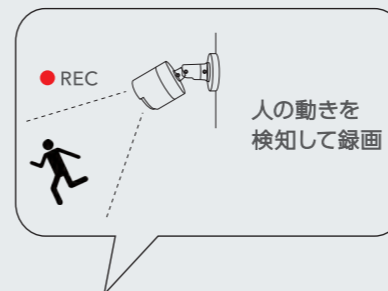

インターフォン
〈Akuvox〉

呼出しをアプリで受け、ビデオ通話で来客対応。集合玄関ではエントランス解錠もアプリで可能。

スマートホーム機能 1.
ホームコントロール

家じゅうの様々な家電や設備、デバイスを1つのアプリで自在に制御。
さらに、センサーと家電を連携させて自動コントロールもできます。

外出先から家電や設備を操作

声で家電を操作

いつもの状態へまとめて操作

スマートホーム機能 2. セキュリティ

大がかりな工事をすることなく簡単にホームセキュリティを実現。
お持ちのスマートフォンが「鍵」に、「監視カメラ」に、「警報機」になります。

外出先から玄関を管理

外出先から状況の確認と対応

自宅周辺の状況を確認

スマートホーム機能 3.
見守り

留守番の子どもやペット、離れて暮らす親の様子をアプリでチェック。
温度や湿度など室内環境も自動でコントロールできて安心です。

留守番の子どもを見守り

子供の帰宅時、
インターフォン呼び出しを
スマホに通知

温度センサーと連動
もしくは遠隔操作で
室内環境を管理

室内設置のカメラで
様子を確認

留守番のペットを見守り

温度センサーと連動
もしくは遠隔操作で
カーテンを開閉

温度センサーと連動
もしくは遠隔操作で
室内環境を管理

夜間も
暗視モードで
様子を確認

一人暮らしの高齢者を見守り

解錠・施錠を
スマホに通知し、
外出の確認や
在宅時の施錠を確認