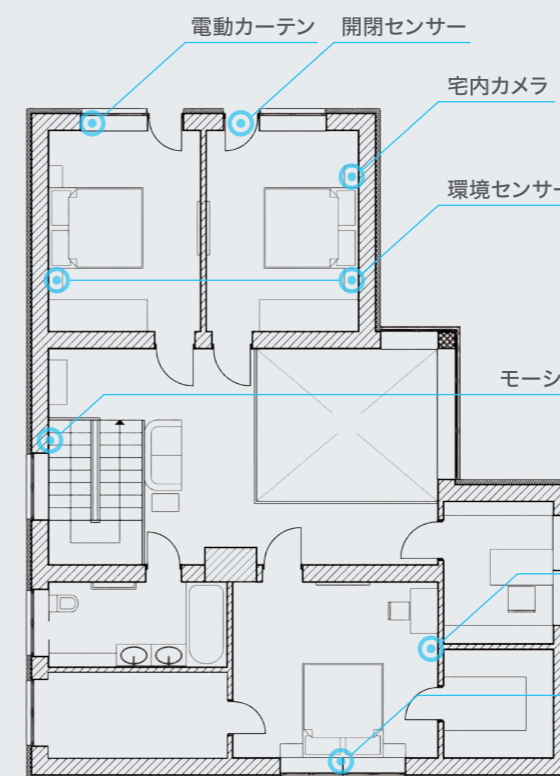

Why **SpaceCore** ?
スペース・コアが選ばれる理由 2.

多彩なIoTデバイスや住宅設備と連携。
業界トップクラスの20種以上のIoTデバイス、18種以上の住宅設備と連携。
多彩なメーカーの機器が連動して、“本当に使える”スマートホームを実現します。

20 種類以上の IoTデバイス × **18** 種類以上の 住宅設備

インターホン

Why **SpaceCore** ?
スペース・コアが選ばれる理由 3.

多くの物件で導入され、日々アップデート。
スペース・コアは、既に多くの物件で導入され稼働中。
現場の声をフィードバックして機能や精度を常にアップデートしています。

導入物件 **21,000** 戸以上 導入社数 **250** 社以上