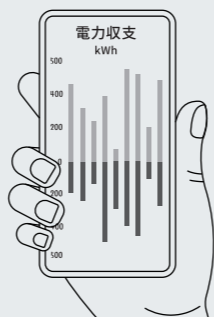

温度センサーと連動
もしくは遠隔操作で
室内環境を管理

室内設置のカメラで
様子を確認

留守番のペットを見守り

温度センサーと連動
もしくは遠隔操作で
カーテンを開閉

温度センサーと連動
もしくは遠隔操作で
室内環境を管理

夜間も
暗視モードで
様子を確認

一人暮らしの高齢者を見守り

解錠・施錠を
スマホに通知し、
外出の確認や
在宅時の施錠を確認

温度センサーと連動
もしくは遠隔操作で
熱中症等を防止

動きの有無をスマホに
通知し安否を確認

回転できるカメラで
プライバシーを守りつつ
様子を確認

スマートホーム機能 4.
エネルギー管理(HEMS)

暮らしの中での電力消費量などをいつでもスマホでチェック。
これからの住宅に求められる多機能なエネルギー管理です。

電力消費を可視化

暮らしの中でのどの程度電力を使用しているかを
可視化。エコで経済性の高い暮らしにつなげます。