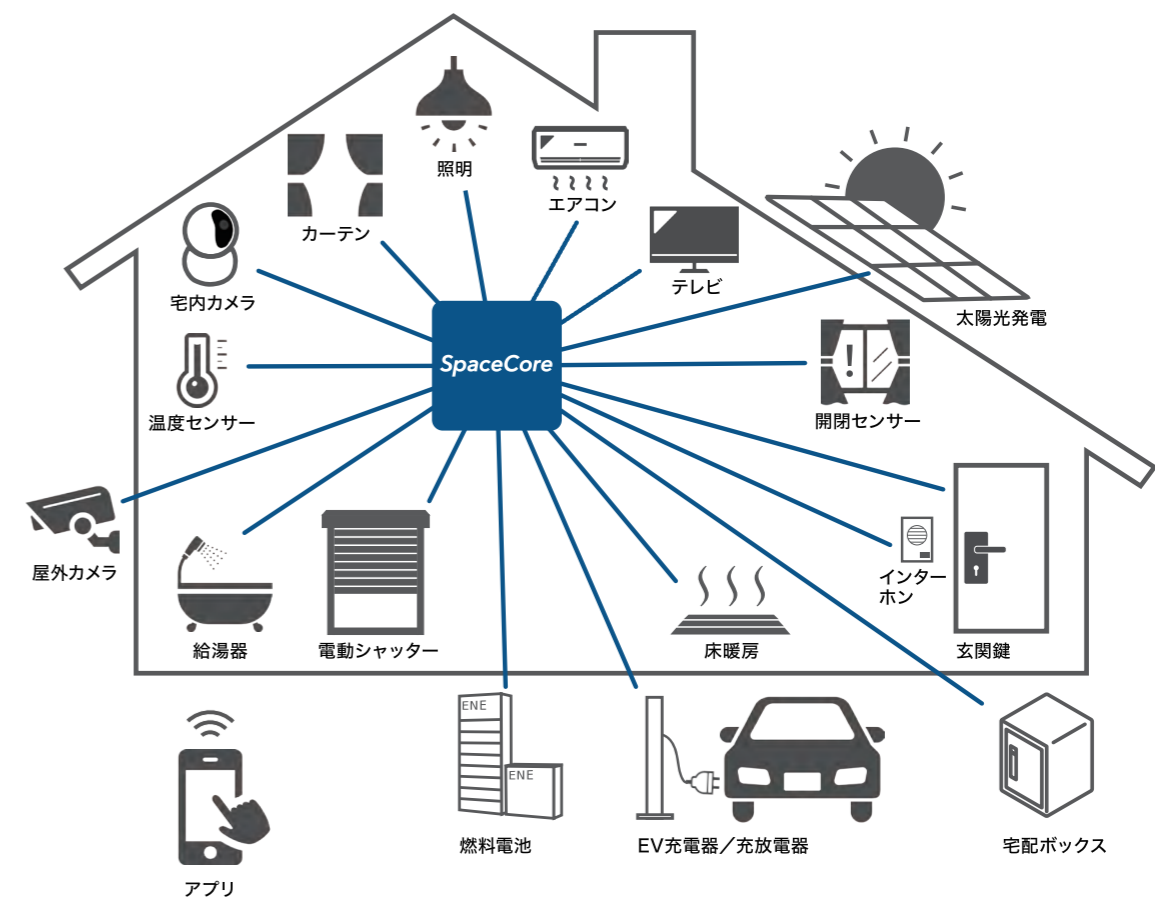

VALUABLE INFORMATION

業界人必見！スマートホームを中心とした
不動産テック情報を毎日配信中！

SpaceCore

〈スペース・コア〉公式サイトはこちら

今日を変えるスマートホーム

SpaceCore

取り扱い代理店

株式会社アクセルラボ

■本社
160-0022 東京都新宿区新宿4-1-6 JR新宿ミライナタワー18階
■新宿SHOWROOM
160-0023 東京都新宿区西新宿1-8-1 新宿ビルディング5階
www.accel-lab.com / www.space-core.jp

ACCEL LAB

●記載の情報は、2023年2月現在の情報です。●「ACCEL LAB」、「アクセルラボ」、「SpaceCore」、「スペース・コア」は、株式会社アクセルラボの登録商標です。●本パンフレットに記載された社名、製品名、ブランド名等は各社の商標または登録商標です。●記載されている内容は予告なく変更することがあります。 SC162302a

Why SpaceCore ?

スペース・コアが選ばれる理由 1.

直感的に操作できるアプリ。

初めての方も使いやすいシンプルなデザインのアプリ。
スマートホームの操作や設定以外にも、生活をスマートにする機能がついています。

スマートホーム (操作)

環境、モーション、ドア窓各センサーの状態をローテーション表示。

屋内カメラ・屋外カメラの映像を [▶] ボタンで視聴。

設置機器の状態を表示。タップで操作。

予め設定したルール/シーンを操作

各デバイスの動作履歴を表示。

今日を変えるスマートホーム。

アプリやセンサーで家じゅうの家電・設備を操作できたり、留守中の防犯や、家族・ペットの見守りができたり。アクセルラボが提供するスマートホームサービスSpaceCore(スペース・コア)は、多種多様なIoTデバイスをつなぐ独自のプラットフォームで、“本当に使える”スマートホームを実現。デバイスを設置しアプリをダウンロードしたら、今までより快適で安心な暮らしが始まります。