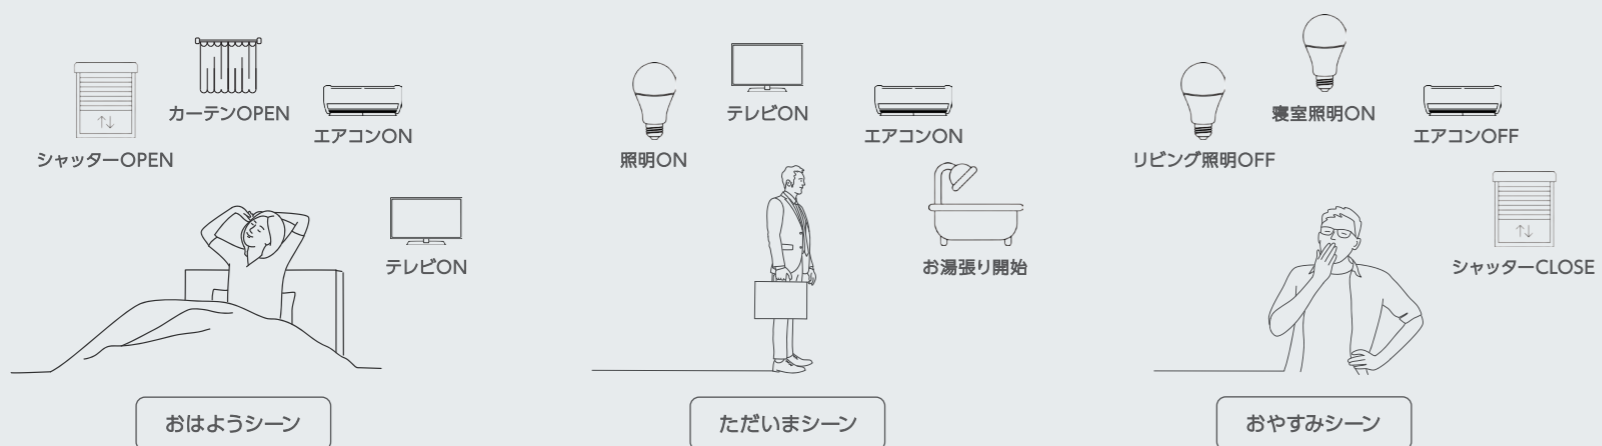

インターフォン
〈Akuvox〉

呼出しをアプリで受け、ビデオ通話で来客対応。集合玄関ではエントランス解錠もアプリで可能。

スマートホーム機能 1.
ホームコントロール

家じゅうの様々な家電や設備、デバイスを1つのアプリで自在に制御。
さらに、センサーと家電を連携させて自動コントロールもできます。

外出先から家電や設備を操作

声で家電を操作

いつもの状態へまとめて操作

スマートホーム機能 2. セキュリティ

大がかりな工事をすることなく簡単にホームセキュリティを実現。
お持ちのスマートフォンが「鍵」に、「監視カメラ」に、「警報機」になります。

外出先から玄関を管理

外出先から状況の確認と対応

自宅周辺の状況を確認

スマートホーム機能 3.
見守り

留守番の子どもやペット、離れて暮らす親の様子をアプリでチェック。
温度や湿度など室内環境も自動でコントロールできて安心です。

留守番の子どもを見守り

子供の帰宅時、
インターフォン呼び出しを
スマホに通知