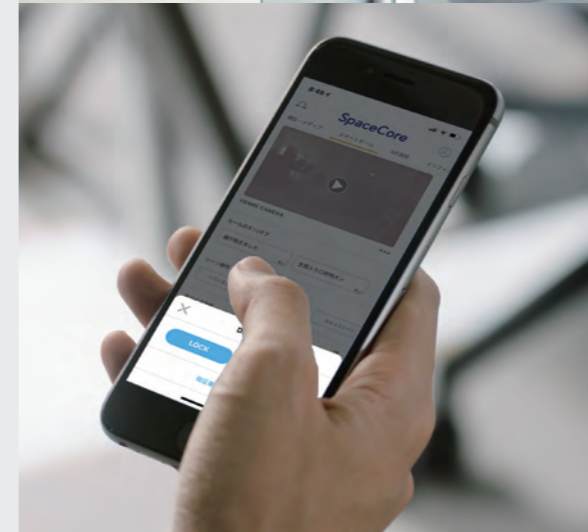

インターフォン
〈Akuvox〉

呼出しをアプリで受け、ビデオ通話で来客対応。集合玄関ではエントランス解錠もアプリで可能。

スマートホーム機能 1.
ホームコントロール

家じゅうの様々な家電や設備、デバイスを1つのアプリで自在に制御。
さらに、センサーと家電を連携させて自動コントロールもできます。

外出先から家電や設備を操作

声で家電を操作

いつもの状態へまとめて操作

スマートホーム機能 2. セキュリティ

大がかりな工事をすることなく簡単にホームセキュリティを実現。
お持ちのスマートフォンが「鍵」に、「監視カメラ」に、「警報機」になります。

外出先から玄関を管理

外出先から状況の確認と対応

自宅周辺の状況を確認

スマートホーム機能 3.
見守り

留守番の子どもやペット、離れて暮らす親の様子をアプリでチェック。
温度や湿度など室内環境も自動でコントロールできて安心です。

留守番の子どもを見守り

子供の帰宅時、
インターフォン呼び出しを
スマホに通知